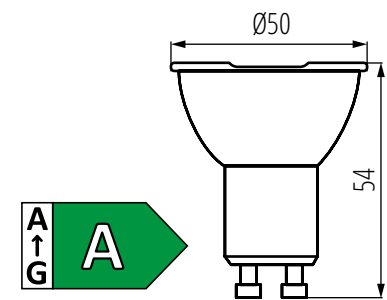

iQ. LED
Kanlux

gut
verpackt

Technische Daten

33769	IQ-LEDEX GU10 2,5W-NW	2,5	54	460 lm	450 lm	4000K	GU10	100	50 000h	≥ 50 000
--------------	-----------------------	-----	----	---------------	---------------	-------	------	-----	---------	----------